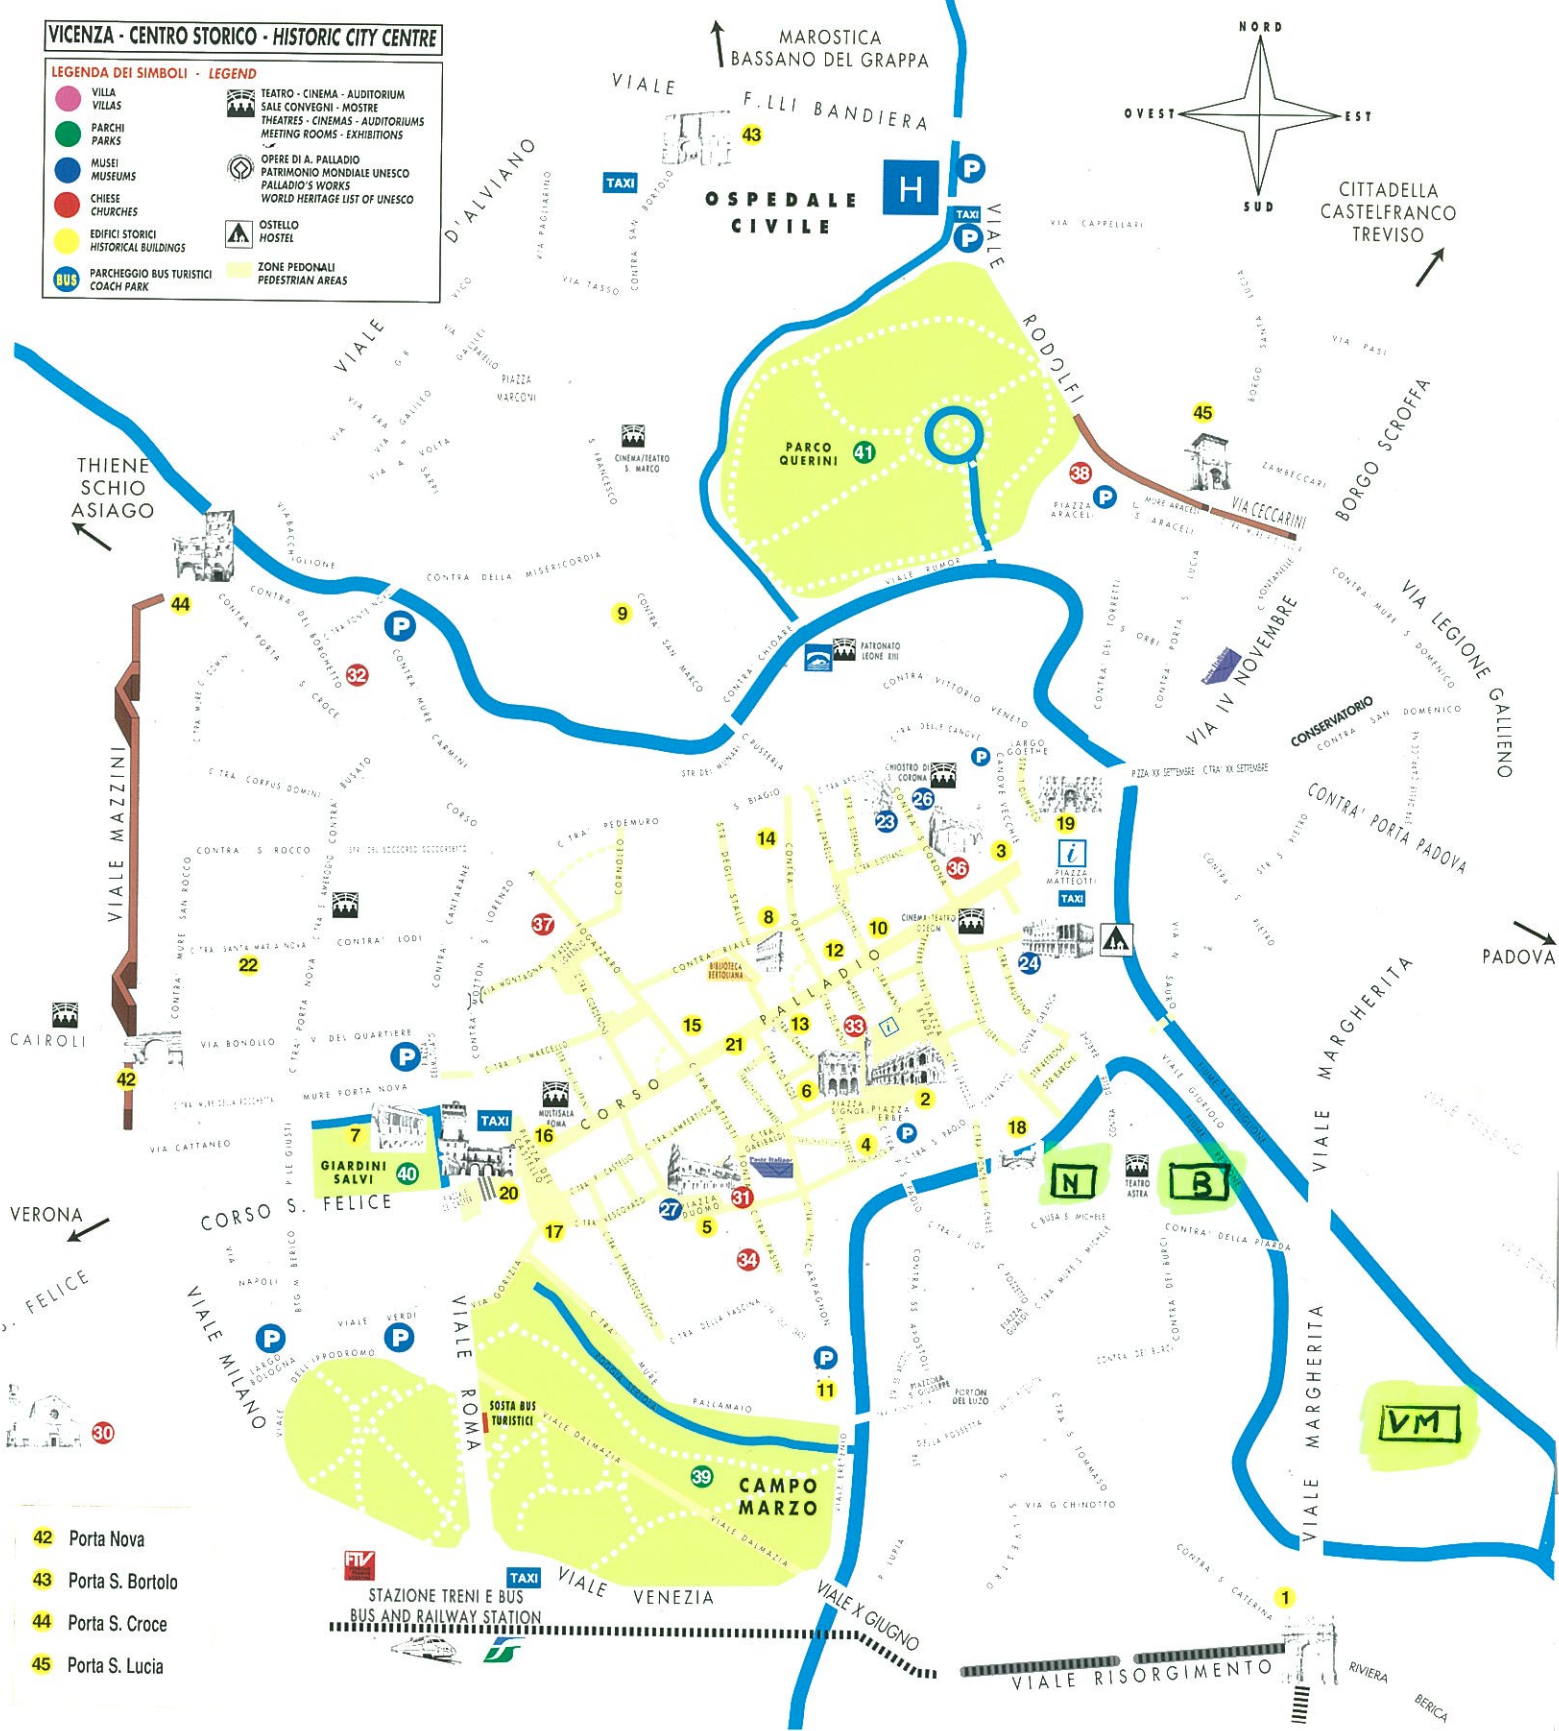

VICENZA - CENTRO STORICO - HISTORIC CITY CENTRE

LEGENDA DEI SIMBOLI - LEGEND

- VILLA VILLAS
- PARCHI PARKS
- MUSEI MUSEUMS
- CHIESE CHURCHES
- EDIFICI STORICI HISTORICAL BUILDINGS
- BUS PARCHEGGIO BUS TURISTICI COACH PARK
- TEATRO - CINEMA - AUDITORIUM
- SALE CONVEGNI - HOSTRE THEATRES - CINEMAS - AUDITORIUMS MEETING ROOMS - EXHIBITIONS
- OPERE DI A. PALLADIO PATRIMONIO MONDIALE UNESCO PALLADIO'S WORKS WORLD HERITAGE LIST OF UNESCO
- OSTELLO HOSTEL
- ZONE PEDONALI PEDESTRIAN AREAS

- 42 Porta Nova
- 43 Porta S. Bortolo
- 44 Porta S. Croce
- 45 Porta S. Lucia

Aule - N e aula MAGNA SAN NICOLA

Stradella San Nicola, 3 - VICENZA

Aule - B - COMPLESSO BARCHE
MENZA

Contrà della Piarda, 9 - Vicenza

Aule - VM - VIALE MARGHERITA

V.le Margherita 87 - Vicenza